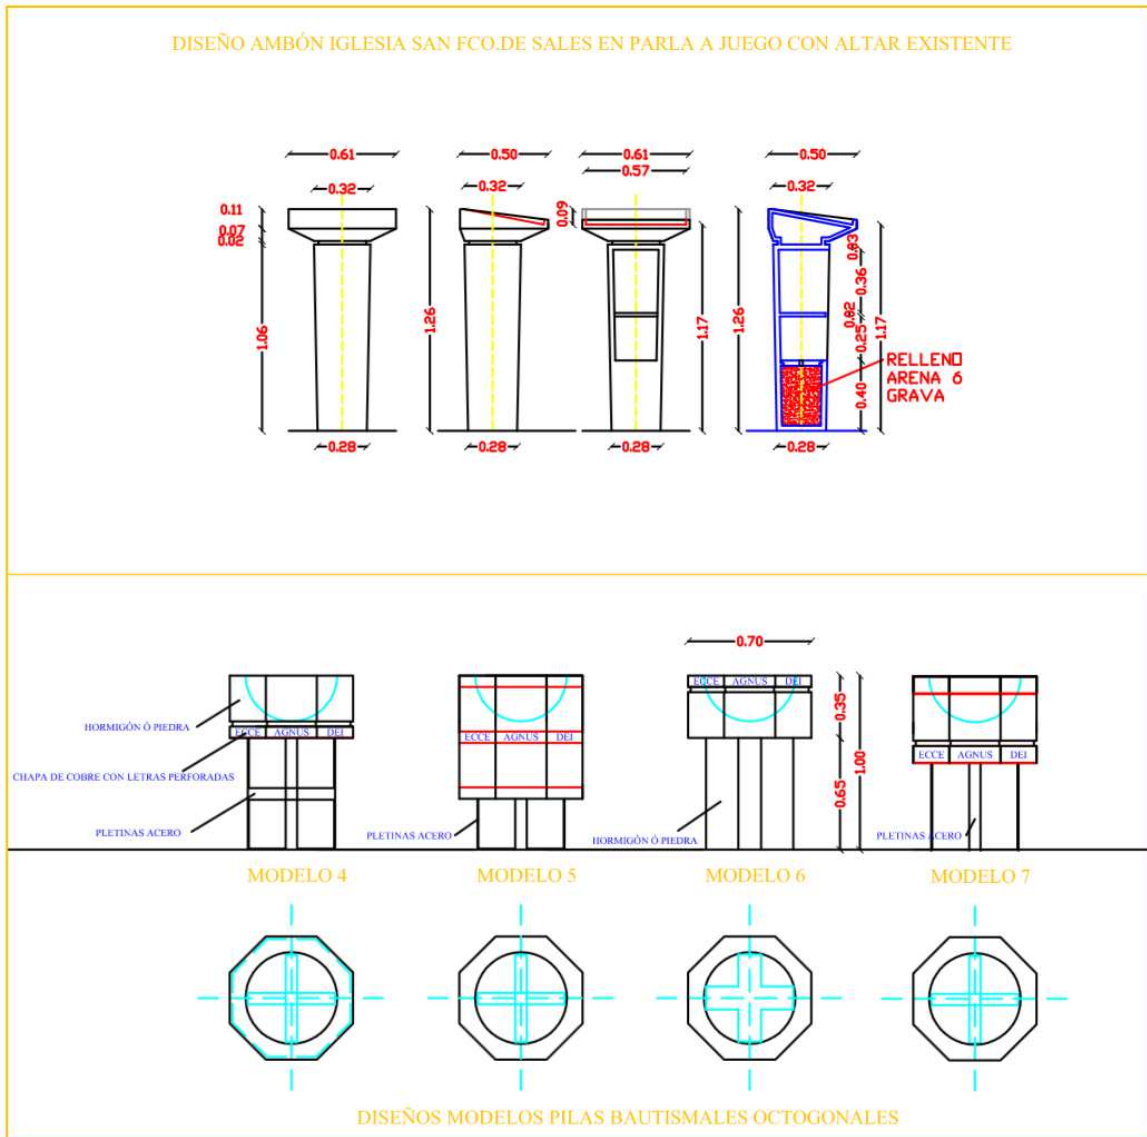

2009, 2010

Diseño de Mobiliario de Arquitectura Religiosa

Diseños Ambón Iglesia Parla y diseños Pilas Bautismales

Estudio en Pozuelo de Alarcón y en Madrid
E-mail: ccgparquitectos@orange.es