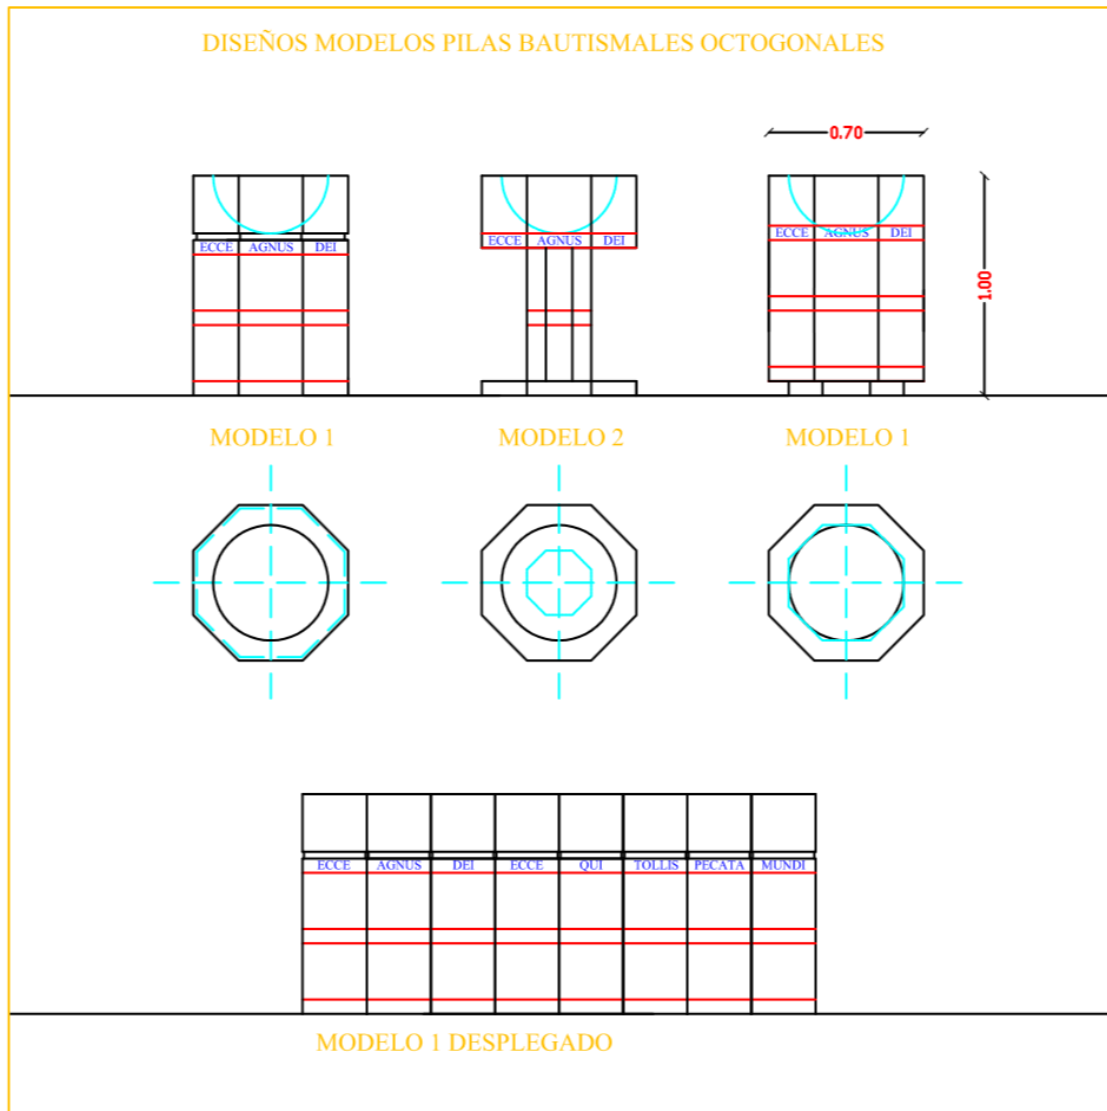

2009, 2010

Diseño de Mobiliario de Arquitectura Religiosa

Diseños Pilas Bautismales

Estudio en Pozuelo de Alarcón y en Madrid
 E-mail: ccgparquitectos@orange.es

2009, 2010

Diseño de Mobiliario de Arquitectura Religiosa