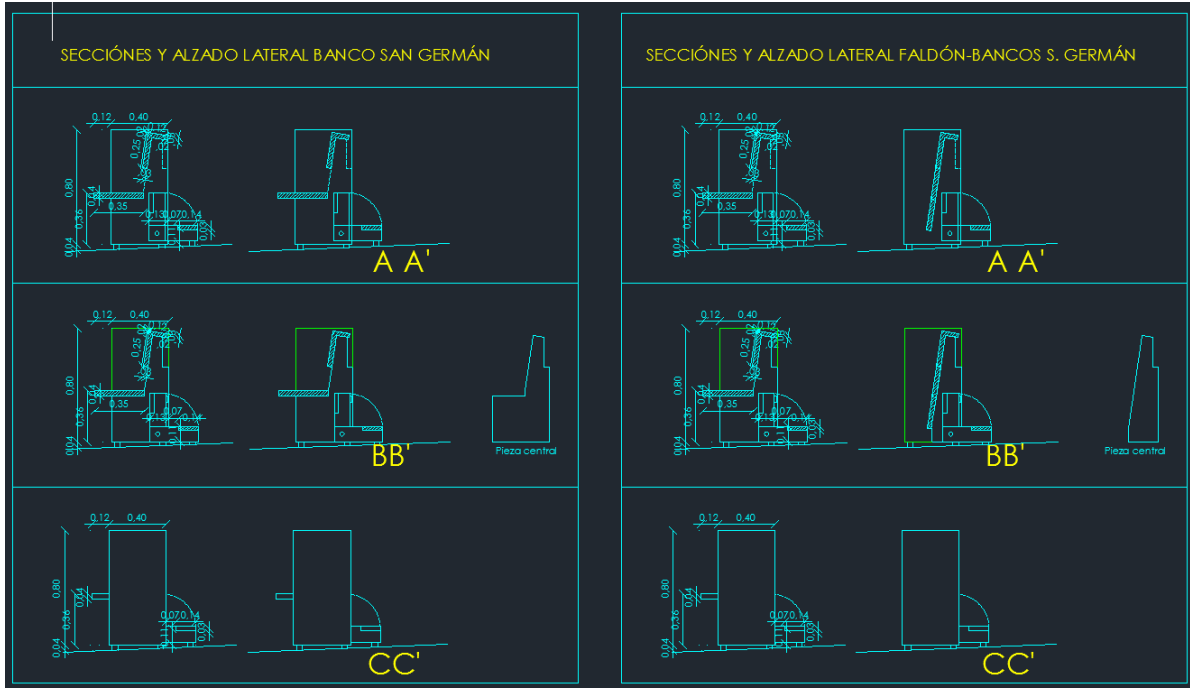

Diseños Ambón Iglesia Parla y diseños Pilas Bautismales

Estudio en Pozuelo de Alarcón y en Madrid
E-mail: ccgparquitectos@orange.es

2012 a 2014

Diseño de Mobiliario de Arquitectura Religiosa

Diseño Bancos Parroquia de San Germán de Madrid (Calle Gral. Yagüe, 25)