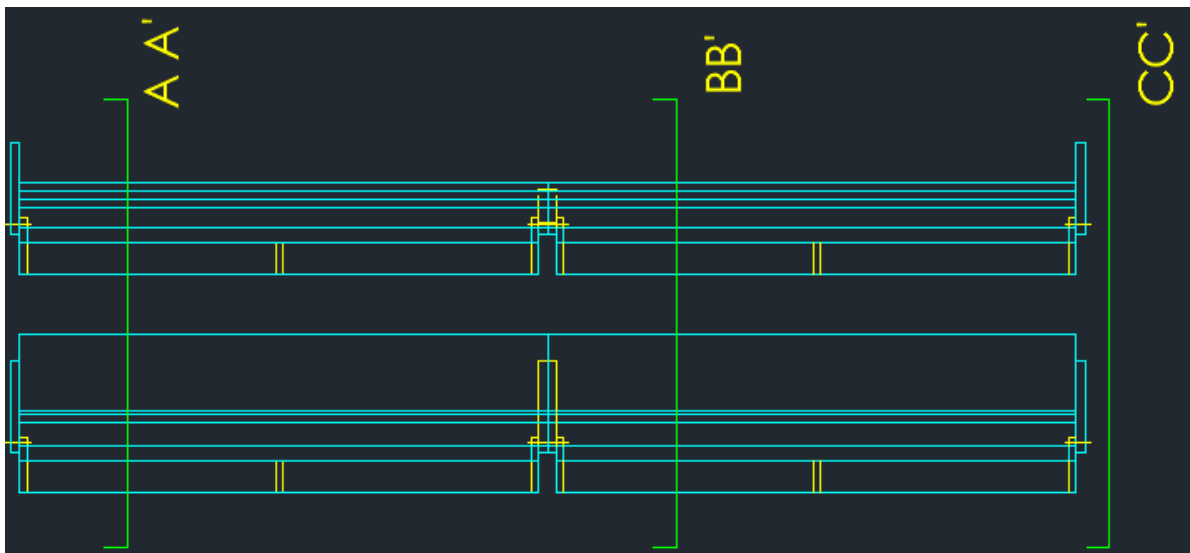

BANCO Y RECLINATORIO PRIMERA FILA

Estudio en Pozuelo de Alarcón y en Madrid
E-mail: cgparquitectos@orange.es